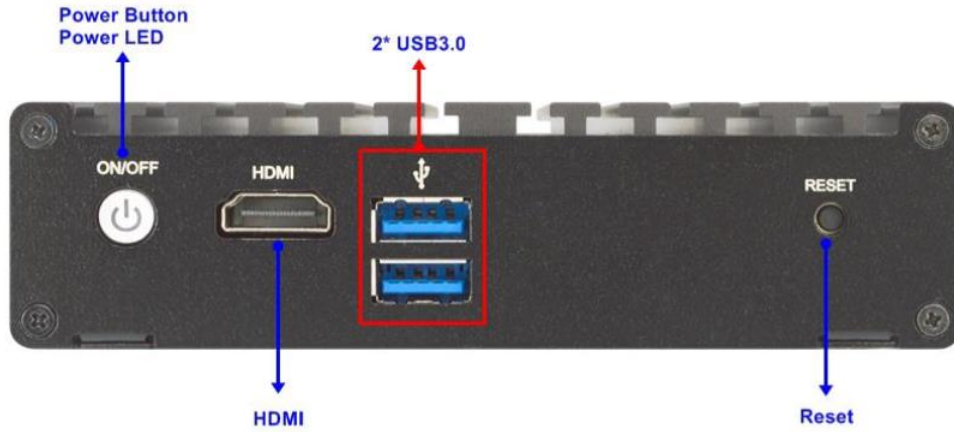

INDATECH

INDATECH BASIC N3160 4ETH

Case ultra leggera in Aluminium, Progettato per Digital Security, Networking Appliance, Firewall, VPN, PBX, Sorveglianza.

Dimensioni: (Larghezza) 129 x (Altezza) 34 x (Profondità)109.4 mm

LAN 4 x Intel I211-AT PCI-E Gigabit LAN

Audio Intel® Display Audio (via HDMI)

Storage 1 x 32GB eMMC
1 x M.2 SATA 2242

WIFI/M-PCIE 1 x Full size Mini-PCI Express Slot (USB bus only)
1 x SIM Card Socket

Temperature 0°C ~ 50°C with air flow (In Operazione)
-20°C ~ 80°C (In Magazzino)

Certificazioni CE,FCC,ErP
CE,FCC,TUV,UL,CCC,CB,ErP (Alimentatore)

Porte I/O Anteriori:

- 1 * Power Button with LED
- 1 * HDMI (3840 x 2160 @ 30Hz)
- 2 * USB 3.0
- 1 * Reset Button

Porte I/O Posteriori:

- 1 * RJ45 Type Serial Port
- 4 * RJ45 LAN Port
- 2 * Antenna Holes
- 1 * +12V 2.5mm Diameter DC-In Power Jack