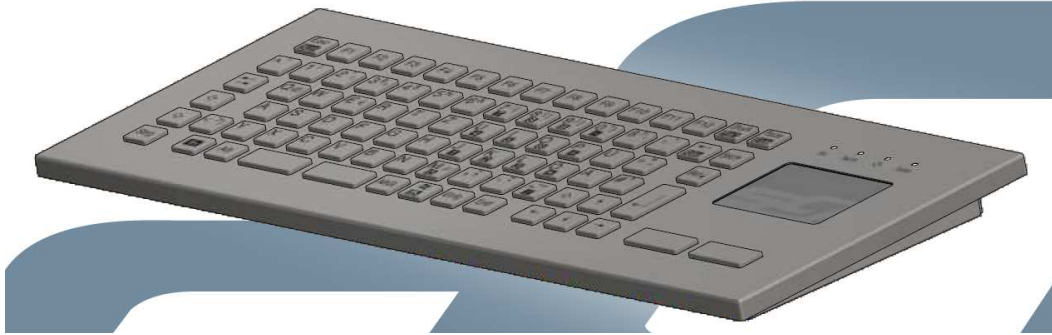

TASTIERA INOX IP65 **made in italy**

Tastiera ad 84 tasti corsa lunga modello da appoggio con touchpad capacitivo, per
AMBIENTI INDUSTRIALI GRAVOSI

84 long stroke keys desktop keyboard with capacitive touchpad