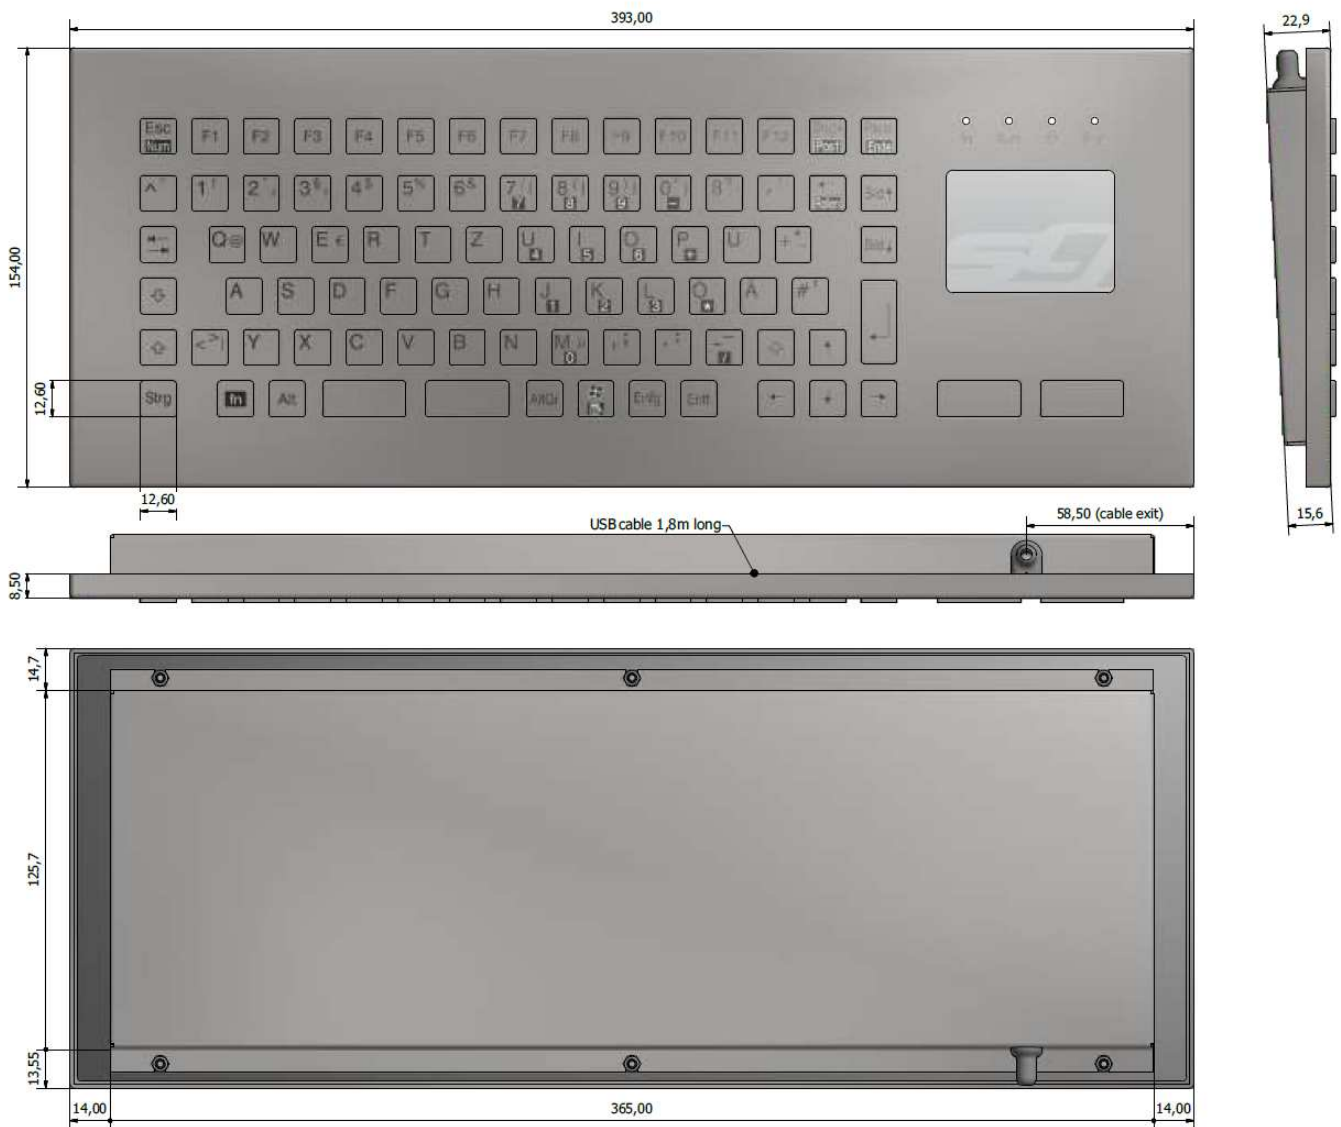

Disegni *Drawings*

Made in Italy

SARC ITALIA SRL
Via Strada Albareto 503
41122 Modena (Mo) – Italy
Tel. 059 8751076 Fax 059 8751025
www.sarcitalia.it info@sarcitalia.it